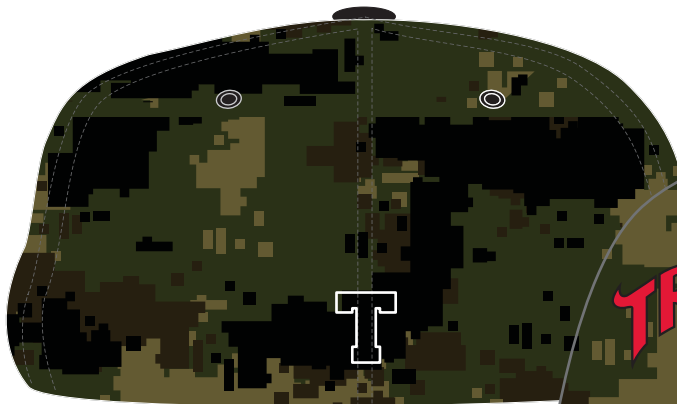

**Size:** Adult

**Crown Size:** 16cm

**Button:** Black

**Eyelets:** Black

**Sweatband:** Matching

**Inside Taping:** Matching

BACK VIEW

FRONT/SIDE VIEW